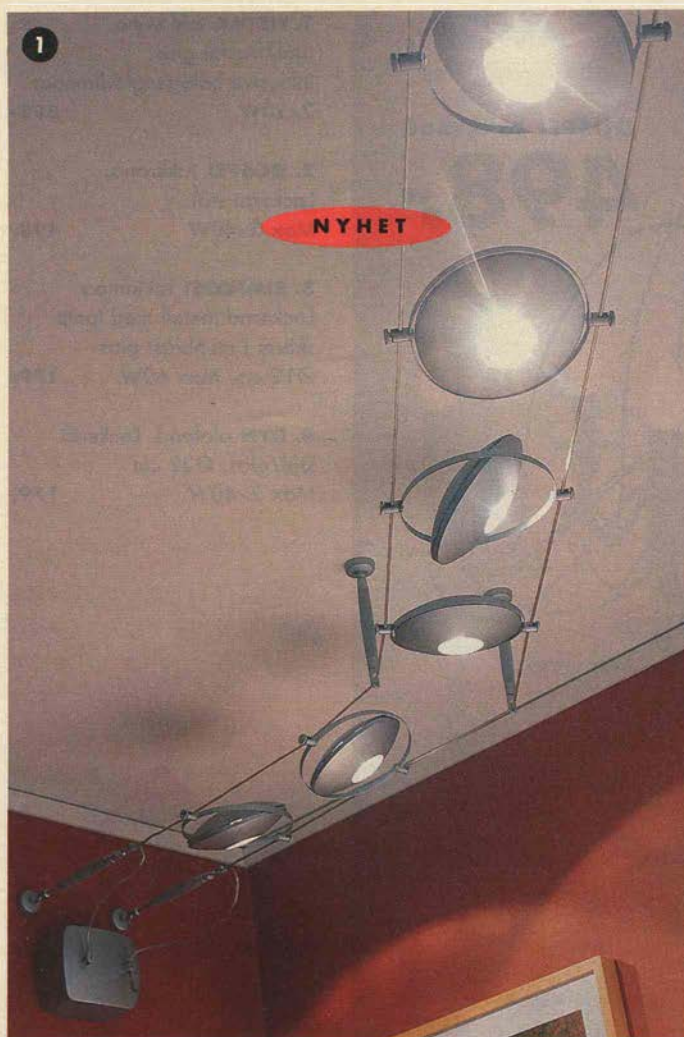

Visa dig på styva linan häng upp ett eget Norrskjen

NORRSKEN är ett lågvolts spot-system med två nio meters wirar. Du kan spänna dem från vägg till vägg, tak till golv och även runt hörn. Längs dem kopplar du upp till sju spots. Välj mellan STRATOSFÄR, DYGN och NOMOS som du köper separat.

NORRSKEN wiresystem inkl wire 2x9,5 cm. Transformator 140 VA, vägg/takfästen **449.-**

1. STRATOSFÄR spot. Silverlackerad skärm i plast. Ø16 cm. Inklusive halogenlampa 20W **98.-**

2-3. DYGN spot. Skärm i blått, grönt räfflat glas eller frostat vitt glas. Ø8 cm. Inklusive halogenlampa 20W **89.-**

4. NOMOS spot. Inkl 3 plastskärmar i vitt, blått och gult. 25x14 cm. Inkl halogenlampa 20W **119.-**

TAKT klämspot
39.-

TAKT klämspot. Polyamid. Max 25W **39.-**